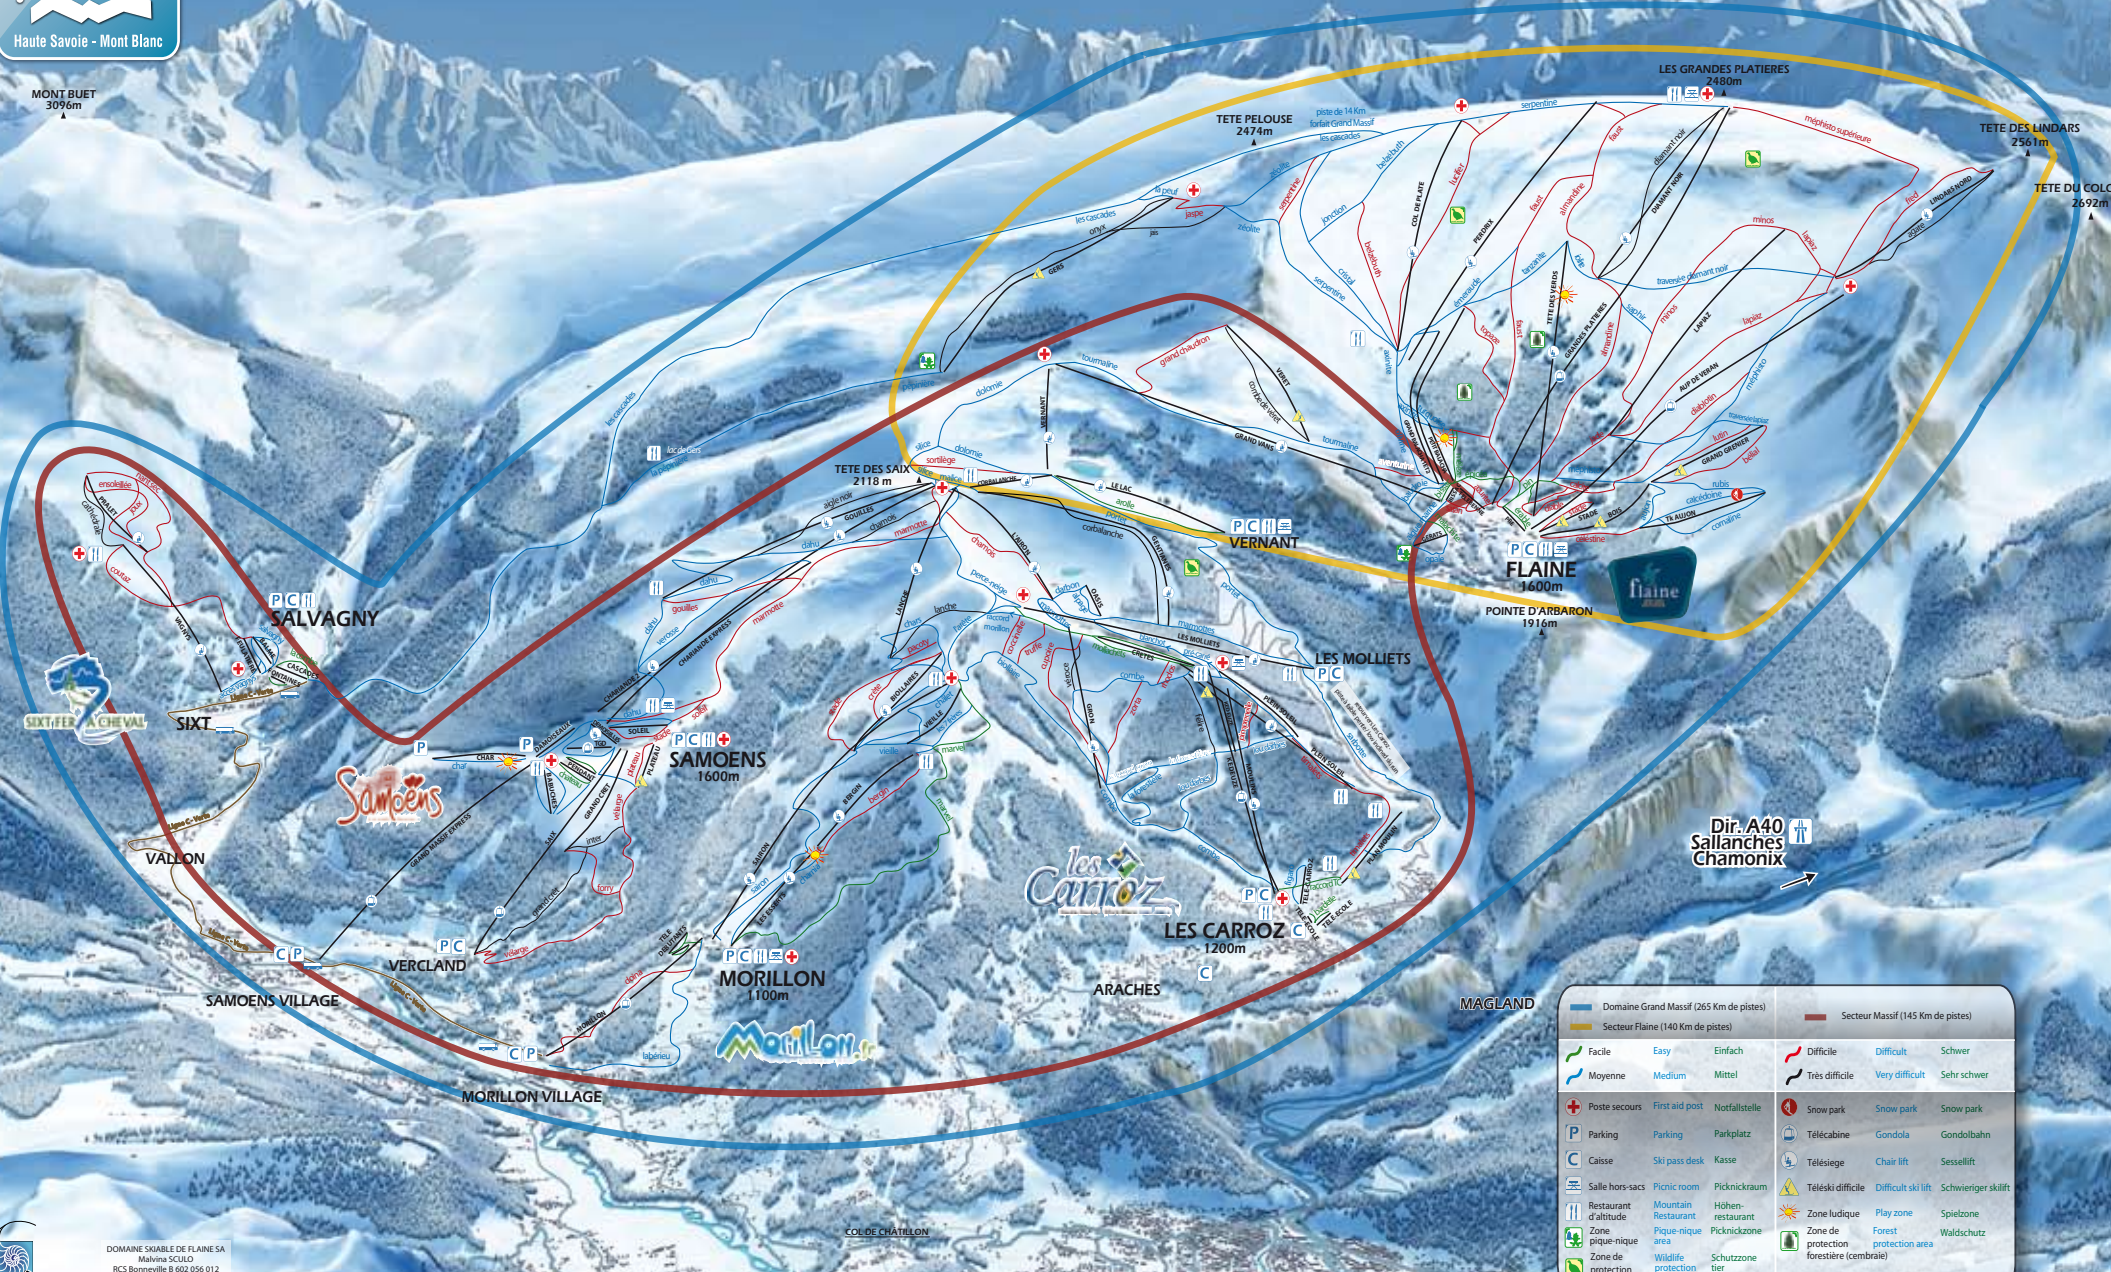

AIGUILLE VERTE  
4122m

MONT BUET  
3096m

AIGUILLE DU MIDI  
3842m

MONT BLANC  
4810m

	Domaine Grand Massif (265 Km de pistes)		Secteur Massif (145 Km de pistes)
	Secteur Flaine (140 Km de pistes)		Facile Easy Einfach
			Moyenne Medium Mittel
			Difficile Difficult Schwer
			Très difficile Very difficult Sehr schwer
	Poste secours First aid post Notfallstelle		Snow park Snow park Snow park
	Parking Parking Parkplatz		Télécabine Gondola Gondolbahn
	Caisse Ski pass desk Kasse		Télesiege Chair lift Sessellift
	Salle hors-sacs Picnic room Picknickraum		Téléski difficile Difficult ski lift Schwieriger skilift
	Restaurant d'altitude Mountain Restaurant Höhenrestaurant		Zone ludique Play zone Spielzone
	Zone pique-nique Picnic zone Picknickzone		Zone de protection forestière (cebrale) Forest protection area Waldschutz
	Zone de protection animale Wildlife protection area Schutzzone tier		

Dir. A40  
Sallanches  
Chamonix

MAGLAND

CLUSES

Dir. A40  
Geneve  
Annecy